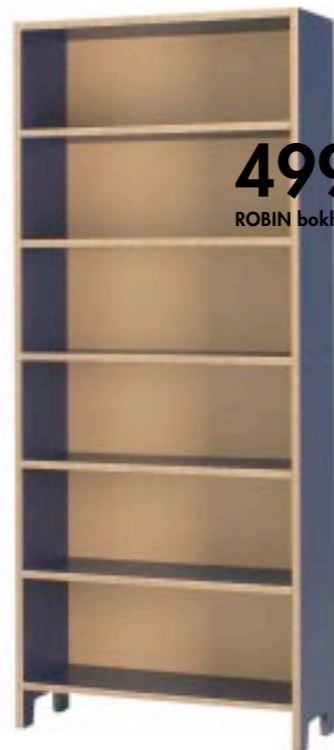

499:-
ROBIN bokhylla

ROBIN bokhylla 499:- i blå folie har fyra flyttbara hyllplan. Tippskydd medföljer. B70xD25xH165 cm. Design K. Hagberg/M. Hagberg. 473.097.40

495:-